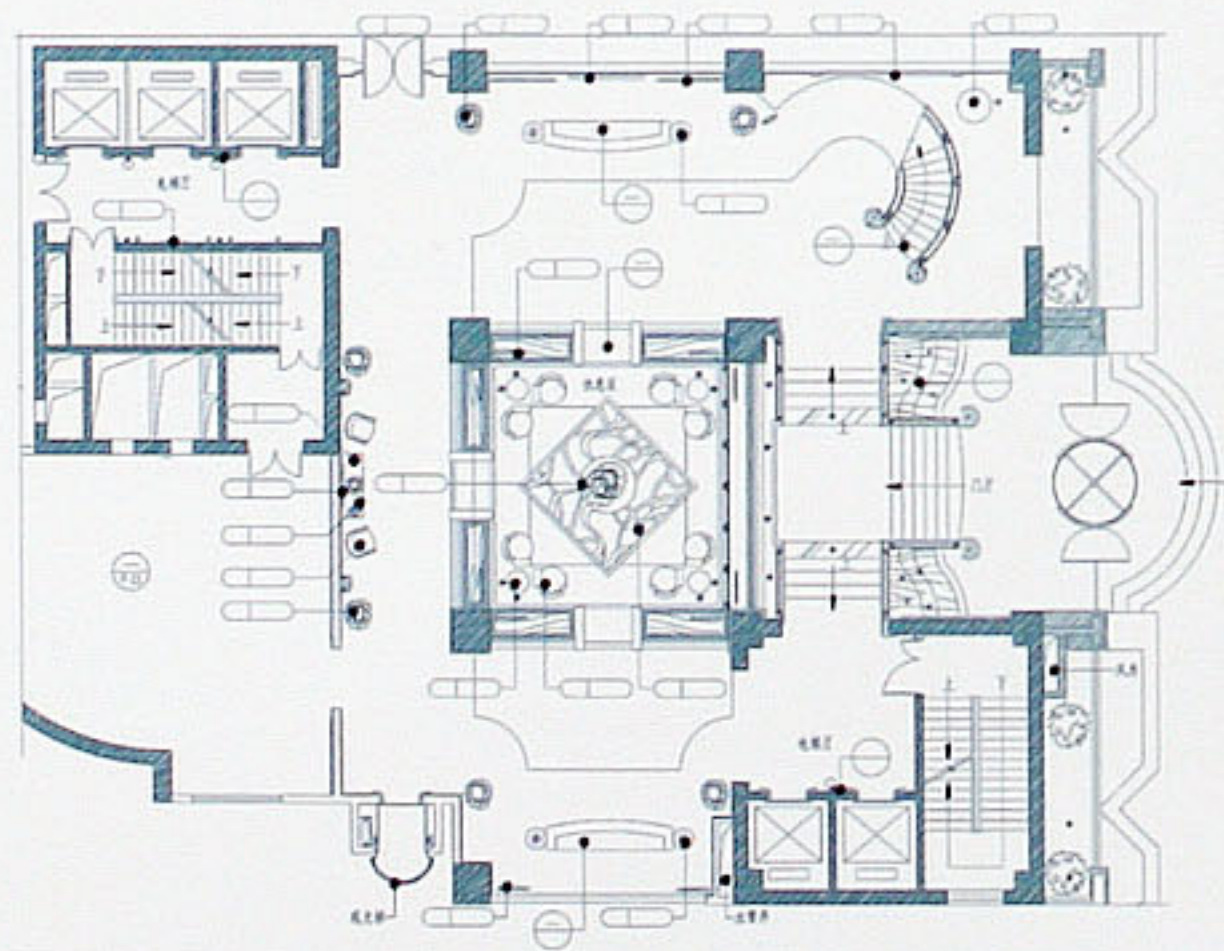

重庆华创国际俱乐部 Hua chuang International Club

设计时间: 2003 年

重庆华创国际俱乐部是一个集商业、办公、住宅、会所于一体的多功能的时尚酒店。由于酒店的建筑是已先完成，室内设计师不得不在一个现成的小空间内营造大气豪华的氛围。设计师在平面上做了很大的修改，让动线十分清晰。通过门厅，将人流自然分开。一边是酒店的前台，另一边是住宅的入口。

Jonny Lam '03'

Jonny Lam '03'