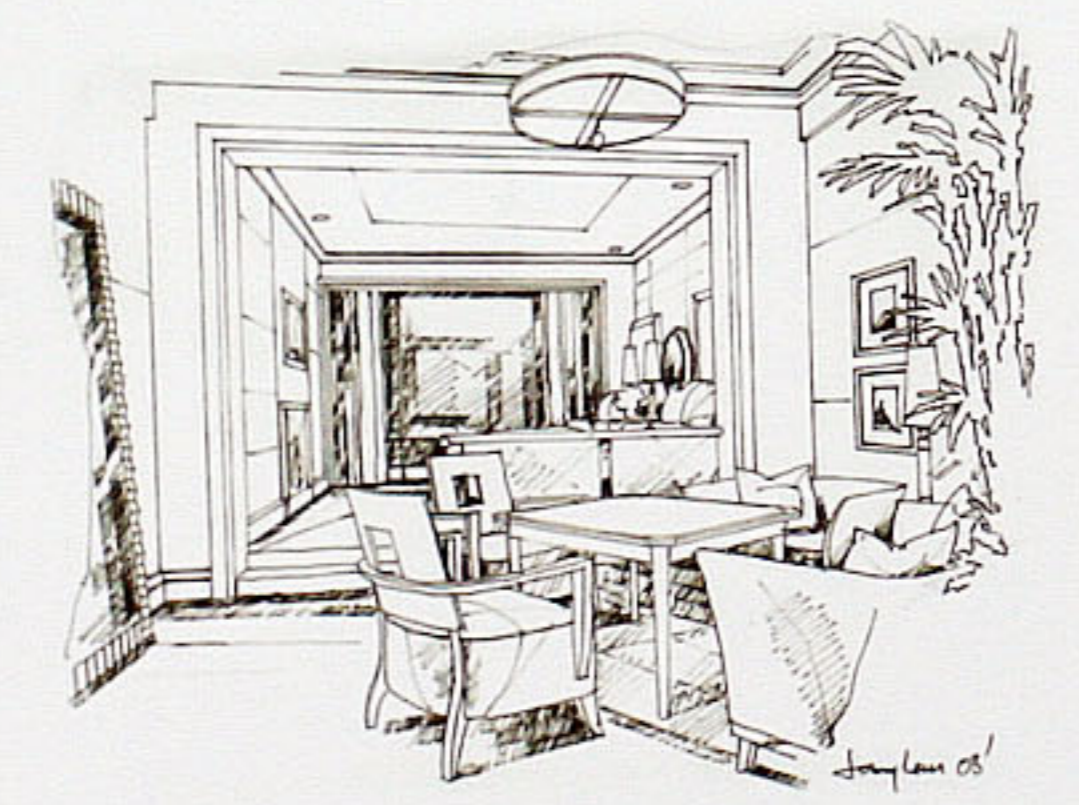

重庆华创国际俱乐部 Hua chuang International Club

设计时间: 2003 年

重庆华创国际俱乐部是一个集商业、办公、住宅、会所于一体的多功能的时尚酒店。由于酒店的建筑是已先完成，室内设计师不得不在一个现成的小空间内营造大气豪华的氛围。设计师在平面上做了很大的修改，让动线十分清晰。通过门厅，将人流自然分开。一边是酒店的前台，另一边是住宅的入口。

Jonny Lam '03'

Jonny Lam '03'