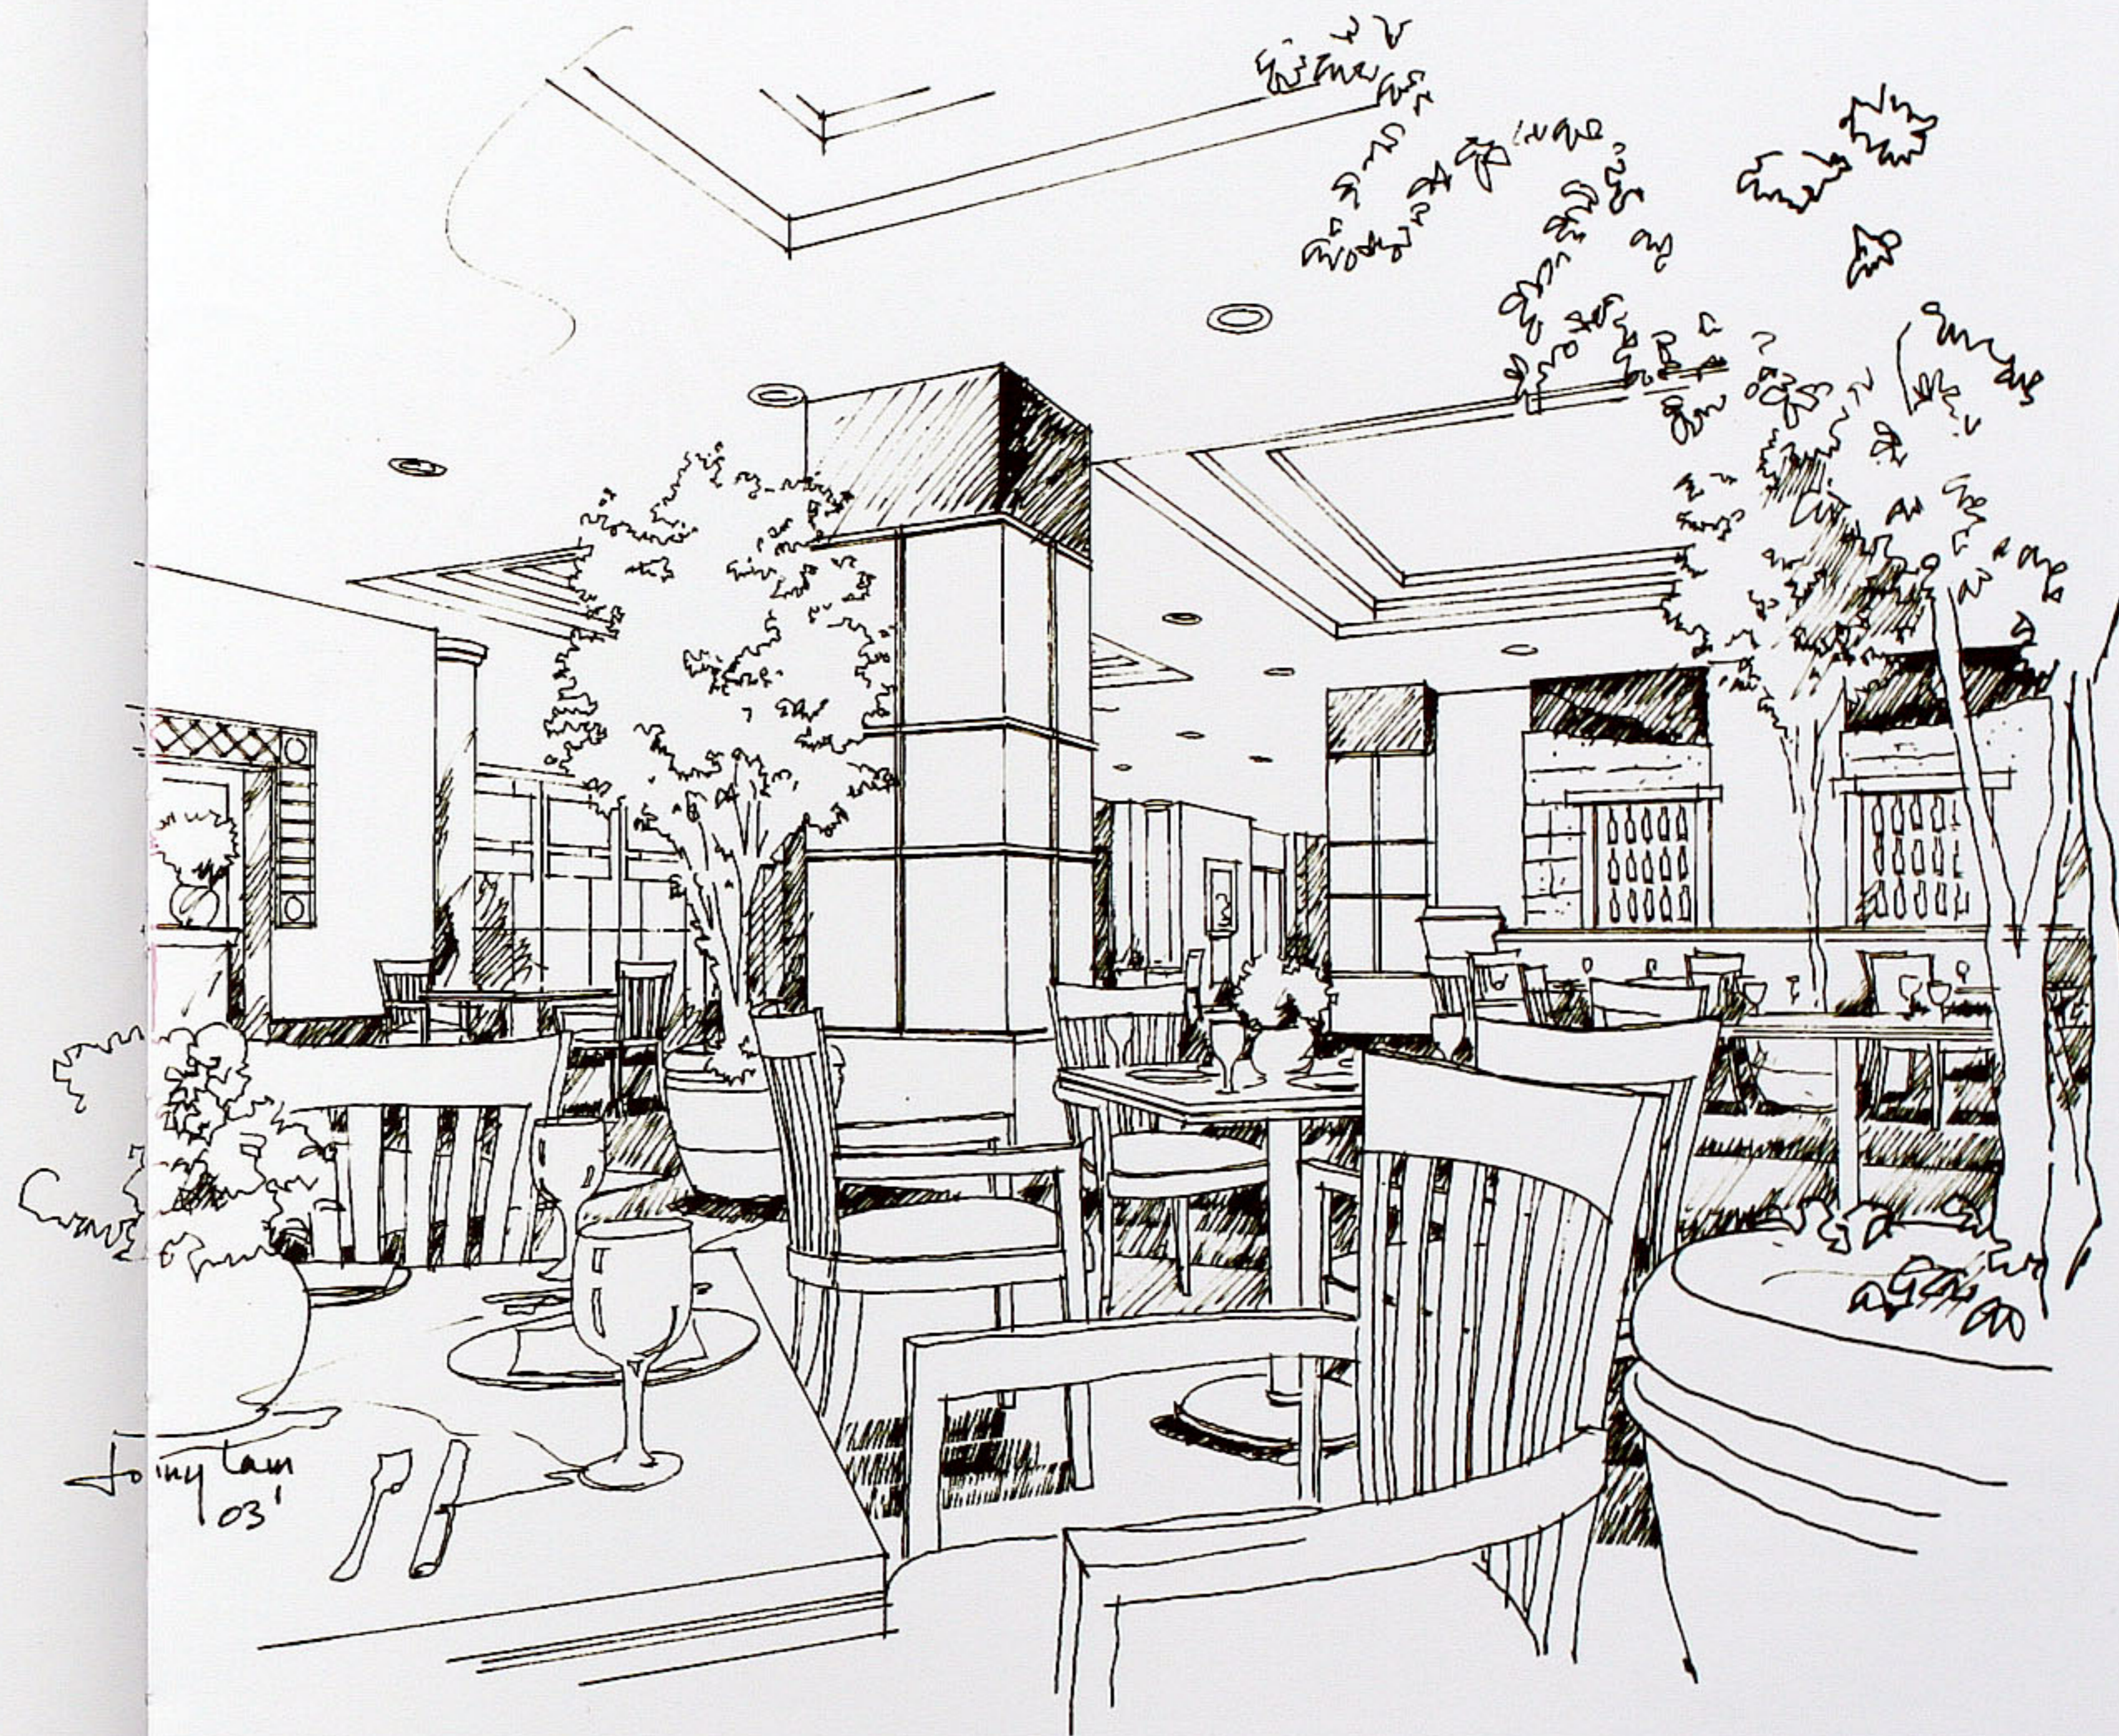

重庆华创国际俱乐部 Hua chuang International Club

设计时间: 2003 年

重庆华创国际俱乐部是一个集商业、办公、住宅、会所于一体的多功能的时尚酒店。由于酒店的建筑是已先完成，室内设计师不得不在一个现成的小空间内营造大气豪华的氛围。设计师在平面上做了很大的修改，让动线十分清晰。通过门厅，将人流自然分开。一边是酒店的前台，另一边是住宅的入口。

Jonny Lam '03'

Jonny Lam '03'